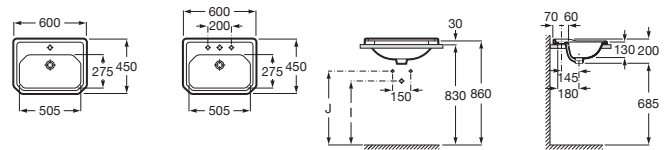

CARMEN

Umywalka blatowa 1 otwór

WYMIARY

Szerokość 600 mm.

Głębokość 450 mm.

Wysokość 200 mm.

KOLORY I WYKOŃCZENIA

56 Black

RYSUNKI TECHNICZNE

INFORMACJE O PRODUKCIE

Nowość 2021 Czarna łazienka

Kształt: Prostokątna

Materiał: Ceramika sanitarna

Położenie niecki: Na środku

Położenie otworu na baterie: 1 Otwór na środku

Sposób montażu: Wpuszczana w blat